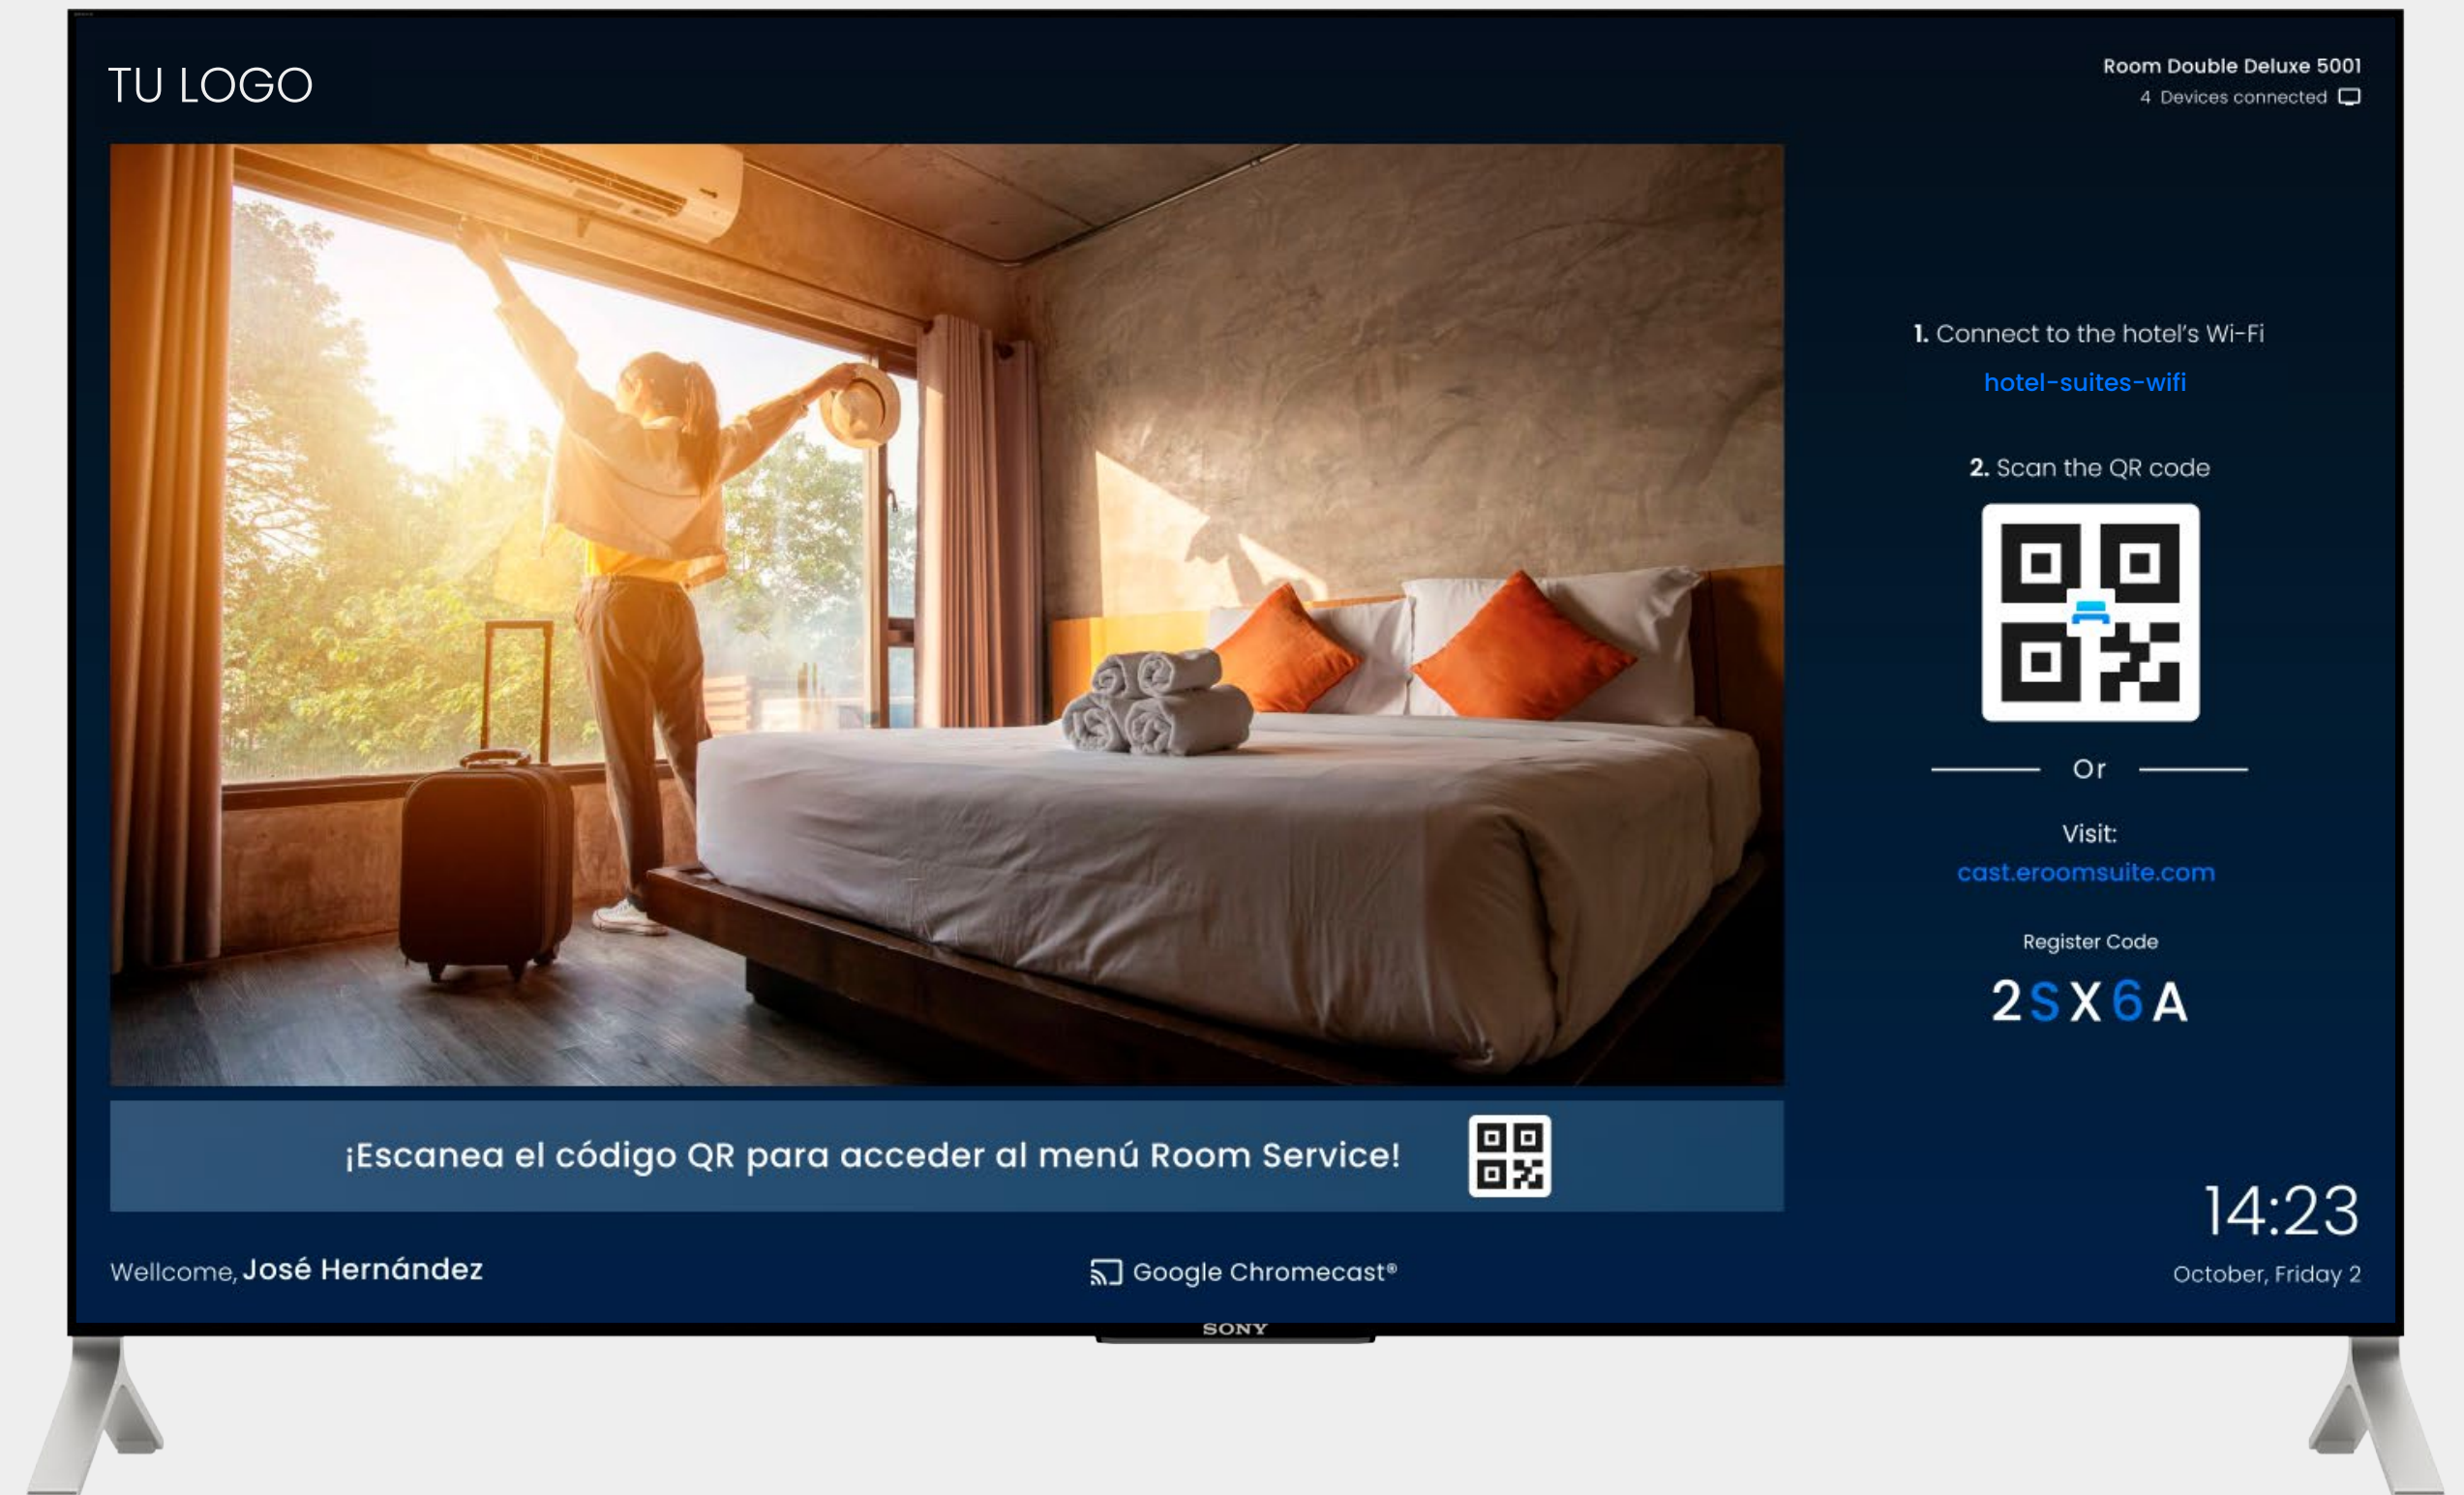

Gracias a los **Canales de Comunicación** de eRoom Suite podrás conocer los gustos y preferencias de tus huéspedes mientras estos disfrutan de la TV en tu hotel. De esta manera podrás ofrecer los productos y servicios que necesitan en el momento más oportuno de su estancia.

Soluciones eRoom TV

- Sistema On Cloud (SaaS)
- El contenido más variado y completo ideal para huéspedes en la TV del hotel
- Hiperpersonalización de experiencias en tu hotel
- Aumento de las ventas a través de publicidad segmentada y programable en cada TV o grupos de TVs
- Integración con el resto de soluciones de eRoom Suite

Ofrece a tu huésped la mejor forma de entretenimiento en tu hotel

- › Organiza los canales por idioma, país o recomendaciones
- › Ofrece más de 1000 opciones al huésped promoviendo la cultura y entretenimiento de múltiples regiones
- › Garantiza una experiencia cómoda, divertida e hiperpersonalizada de ver la TV en tu hotel
- › Ofrece información de valor al huésped mientras la pantalla está en Modo Ambiente