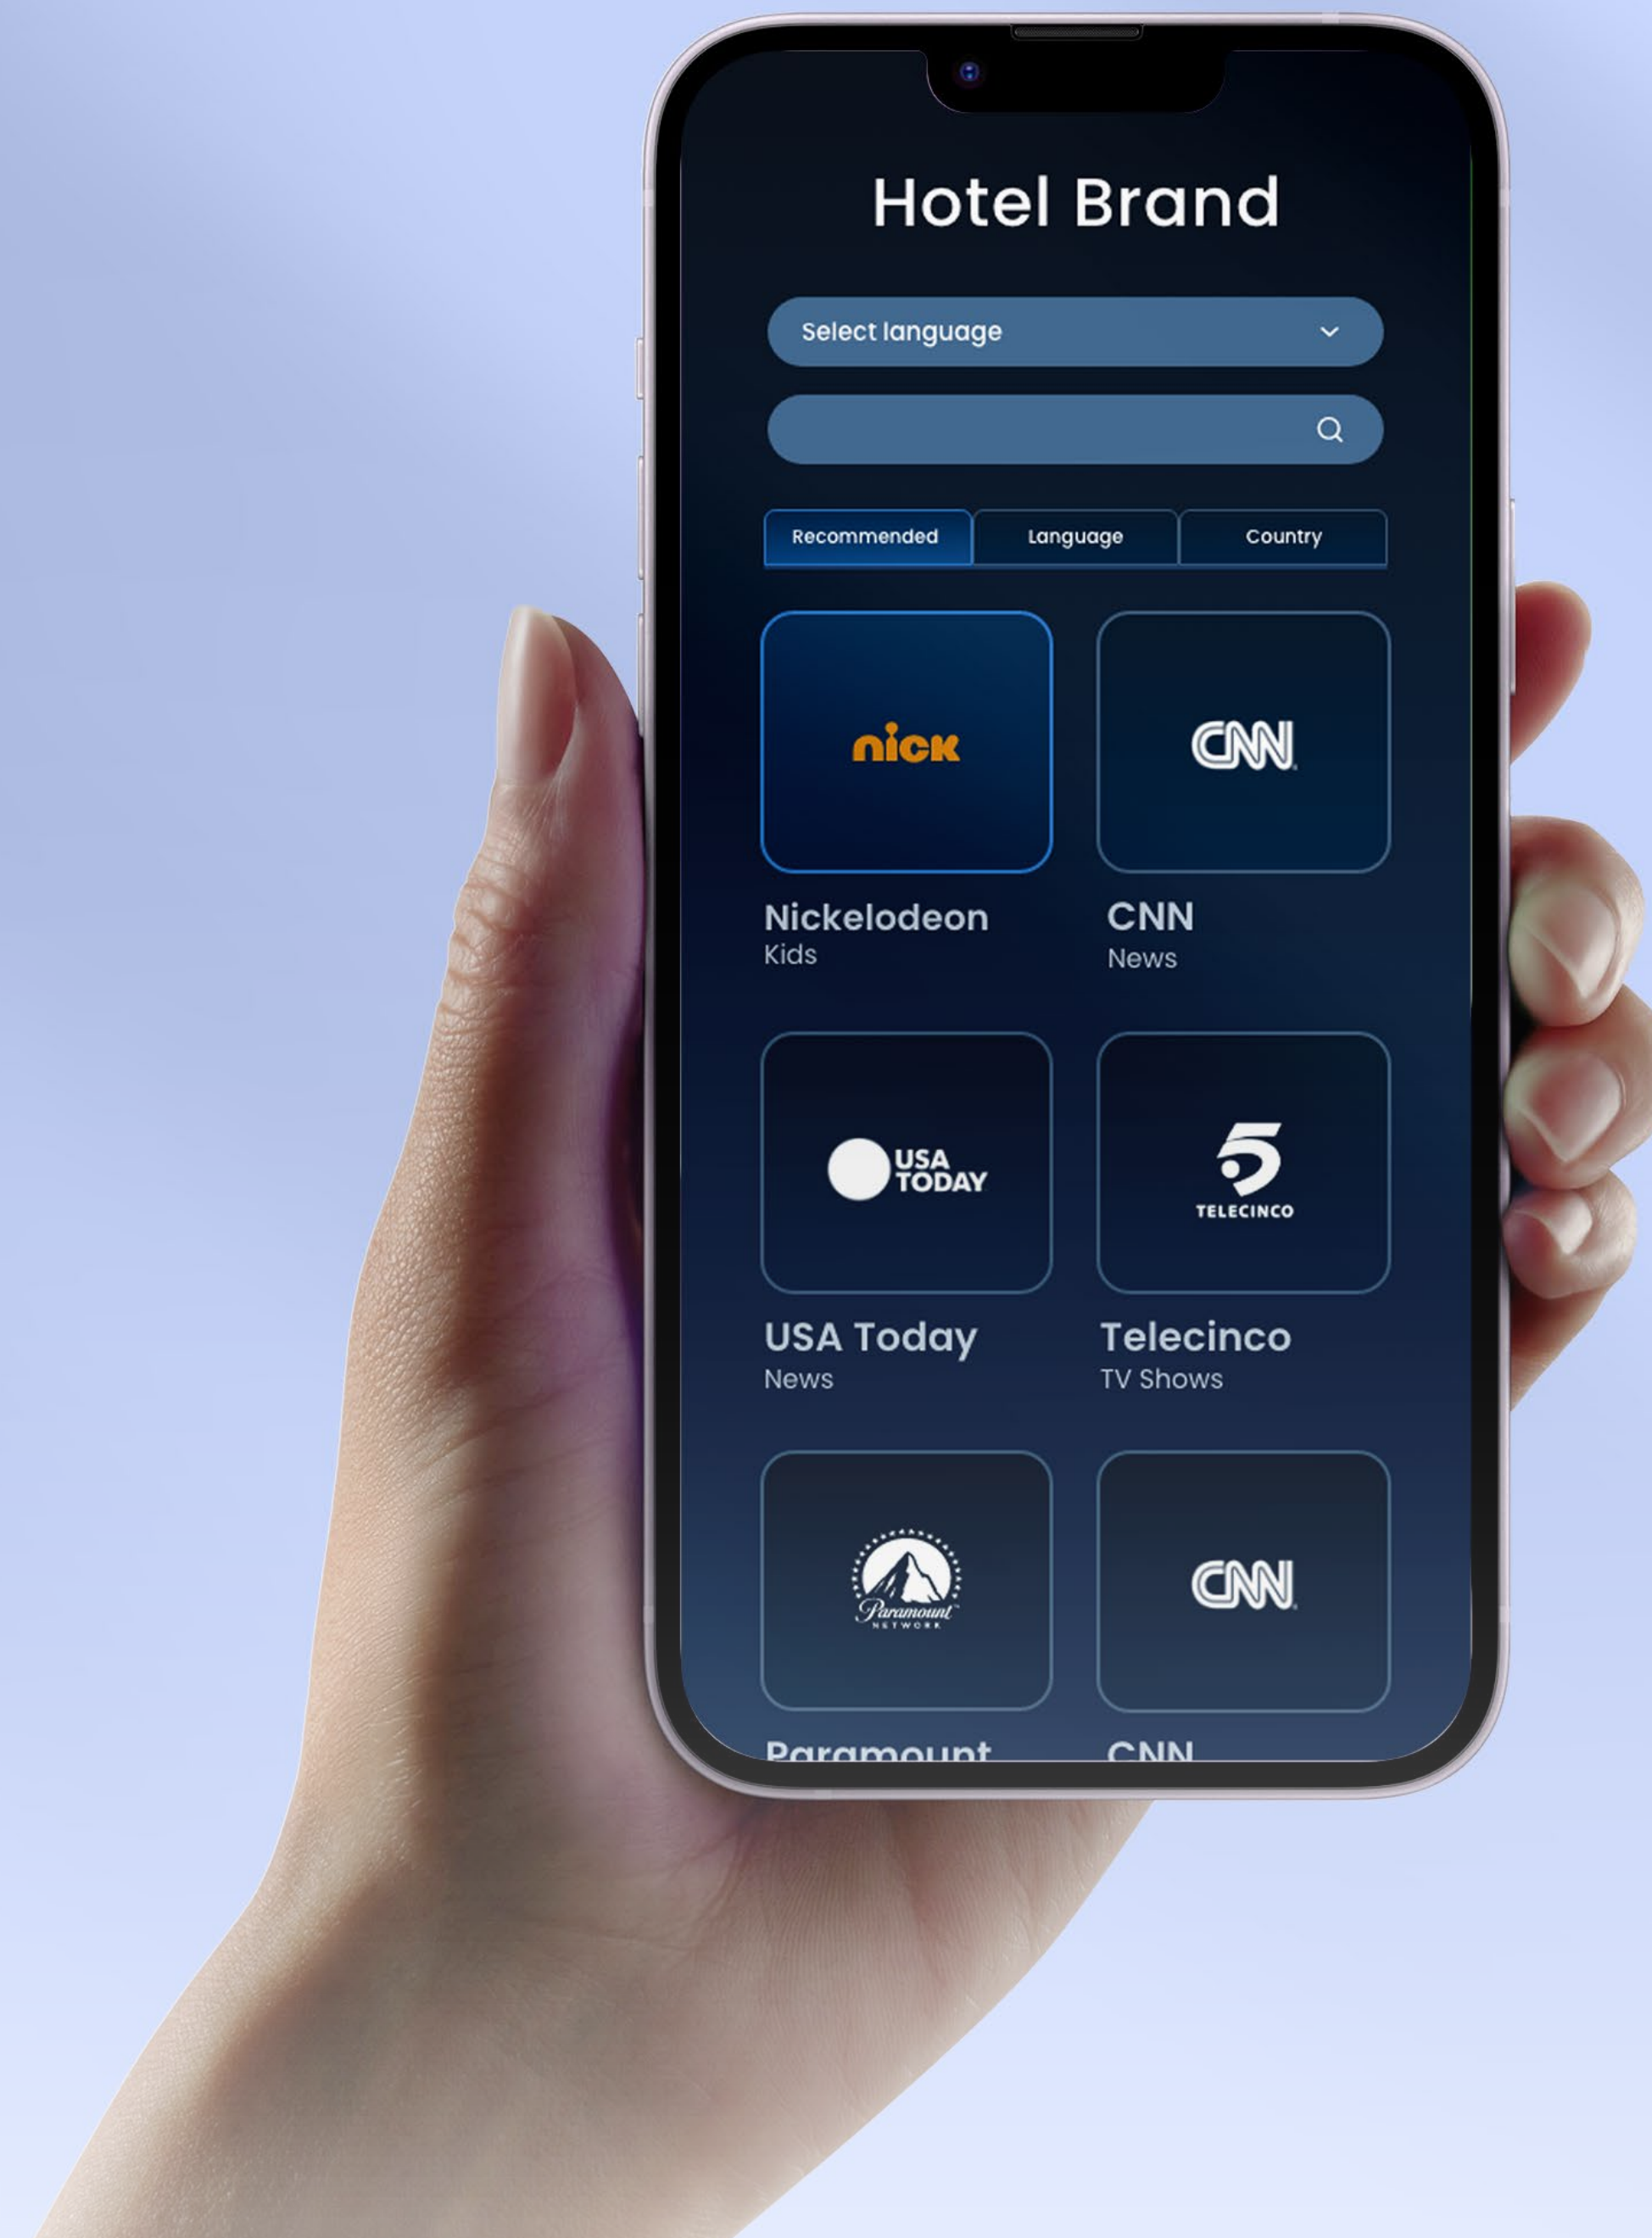

Ofrece a tu huésped la mejor forma de entretenimiento en tu hotel

- › Organiza los canales por idioma, país o recomendaciones
- › Ofrece más de 1000 opciones al huésped promoviendo la cultura y entretenimiento de múltiples regiones
- › Garantiza una experiencia cómoda, divertida e hiperpersonalizada de ver la TV en tu hotel
- › Ofrece información de valor al huésped mientras la pantalla está en Modo Ambiente